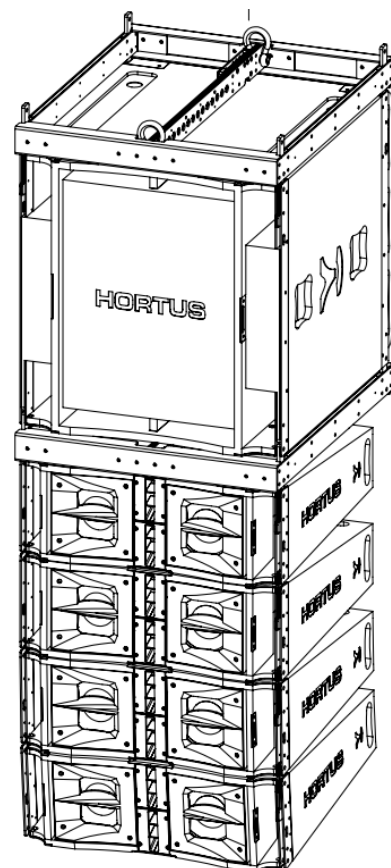

LVT218 双18寸低音

- 功率 (AES) : 3400W
- 阻抗 : 4 Ω
- 频率响应 : 40 Hz - 100 Hz (± 6 dB)
- 最大声压级 : 97dB 1W/1m
- 交叉点 : Hi Pass 30 Hz Butterworth 24 dB/oct
Low Pass 100Hz Butterworth 24 dB/oct
- 最大声压级 : 134dB / 140dB (峰值)
- 低频 : 2x18"
- 覆盖角度 : 心形
- 连接: 2 x 4-pole speakON™ NL4
- 18mm 波罗的海桦木
- 黑色聚氨酯漆喷涂 (2层)
- 尺寸: H740 x D810x W720 mm

LVT 128/218
线阵组合

LVT 系列大功率超低

地址: 广州市白云区集贤庄路集安街3号凯云商务中心806室
电话: 020-86187780/86187783
邮箱: sales@hxaudio.com
网址: www.hxaudio.com