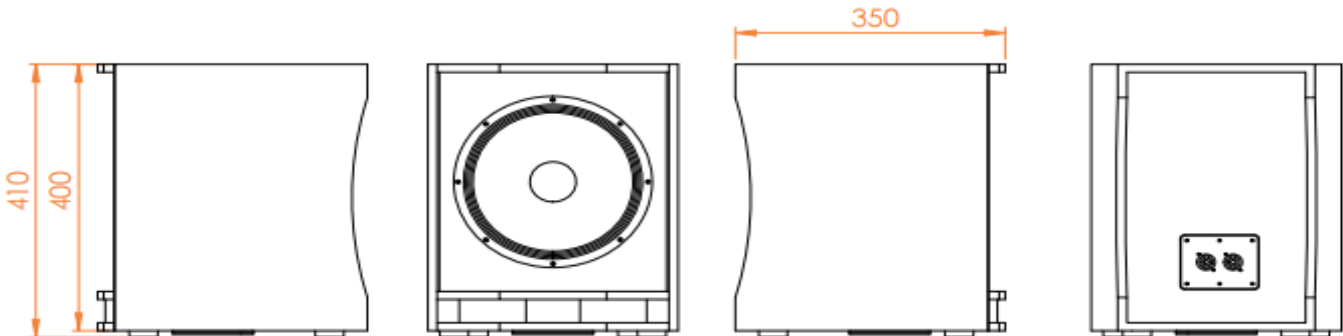

尺寸 (mm)
CX10P Model

地址: 广州市白云区集贤庄路集安街3号凯云商务中心806室
电话: 020-86187780/86187783
邮箱: sales@hxaudio.com
网址: www.hxaudio.com