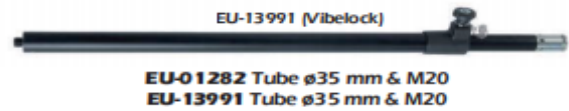

地址: 广州市白云区集贤庄路集安街3号凯云商务中心806室
电话: 020-86187780/86187783
邮箱: sales@hxaudio.com
网址: www.hxaudio.com