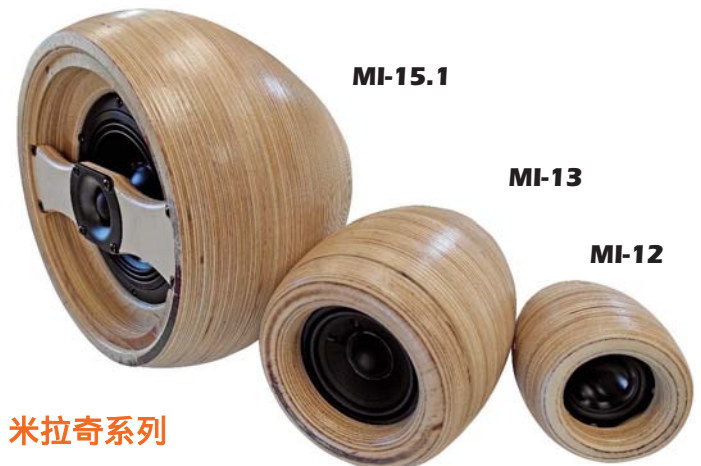

MI-15.1P-08

- 中频: 1 x 5.5" - 8 Ω
- 高频: 1 x 1" - 8 Ω
- 超低多用途扬声器
- 功率 (AES) : 120 W
- 灵敏度@ 1W/1m: 86.7 dB
- 波罗的海桦木
- 尺寸: $\text{Ø}250 \times 240$ mm-重量: 5 Kg
- 安装: 悬挂或选择壁挂式HO-RI-SR10

尺寸 (mm)

米拉奇系列

地址: 广州市白云区集贤庄路集安街3号凯云商务中心806室
电话: 020-86187780/86187783
邮箱: sales@hxaudio.com
网址: www.hxaudio.com