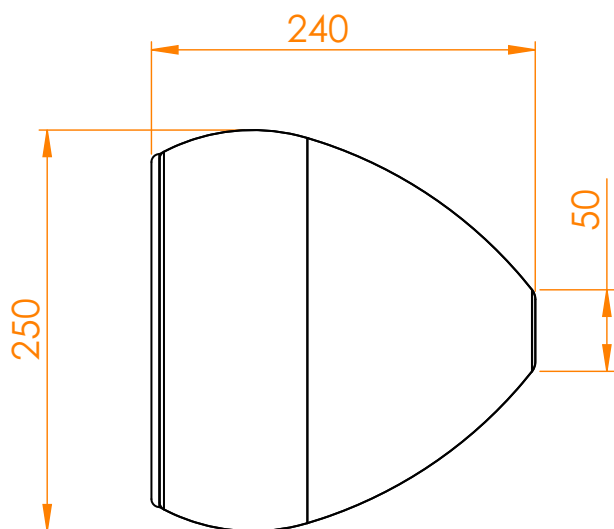

米拉奇系列

MI-15

- 中频1×5.5"
- 功率：120W

餐厅、酒吧、酒廊.....

规格参数：

无源或者带三路数字功放有源版本8"低音音箱，其中有源版可以推多
16只卫星音箱
- 波罗的海桦木

MI-15P-08

- 中频: 1 x 5" - 8 Ω
- 超低多用途扬声器
- 功率 (AES) : 100 W
- 灵敏度 @ 1W/1m: 90.8 dB
- 波罗的海桦木
- 尺寸: Ø250 x 240 mm
- 重量: 4 Kg

HO-RI-SR10

- 安装: 悬挂或可选通用铝
黑色或白色

壁挂式 HO-RI-SR10

尺寸 (mm)

MI-15.1P-08

- 中频: 1 x 5.5" - 8 Ω
- 高频: 1 x 1" - 8 Ω
- 超低多用途扬声器
- 功率 (AES) : 120 W
- 灵敏度@ 1W/1m: 86.7 dB
- 波罗的海桦木
- 尺寸: $\text{Ø}250 \times 240$ mm-重量: 5 Kg
- 安装: 悬挂或选择壁挂式HO-RI-SR10