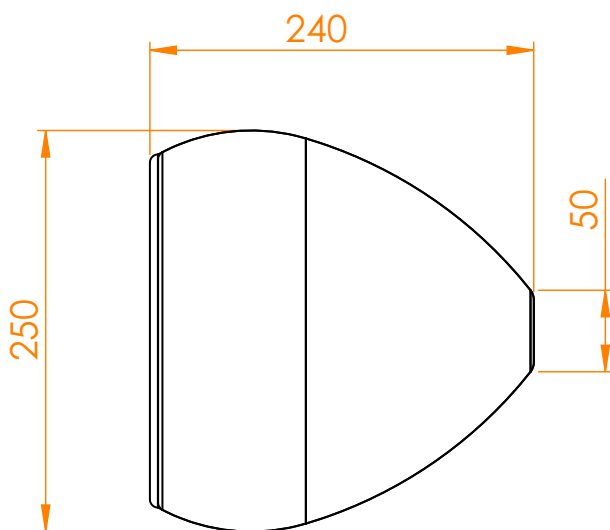

MI-15.1P-08

- 中频: 1 x 5.5" - 8 Ω
- 高频: 1 x 1" - 8 Ω
- 超低多用途扬声器
- 功率 (AES) : 120 W
- 灵敏度@ 1W/1m: 86.7 dB
- 波罗的海桦木
- 尺寸: $\text{Ø}250 \times 240$ mm-重量: 5 Kg
- 安装: 悬挂或选择壁挂式HO-RI-SR10

尺寸 (mm)

地址: 广州市白云区集贤庄路集安街3号凯云商务中心806室
电话: 020-86187780/86187783
邮箱: sales@hxaudio.com
网址: www.hxaudio.com