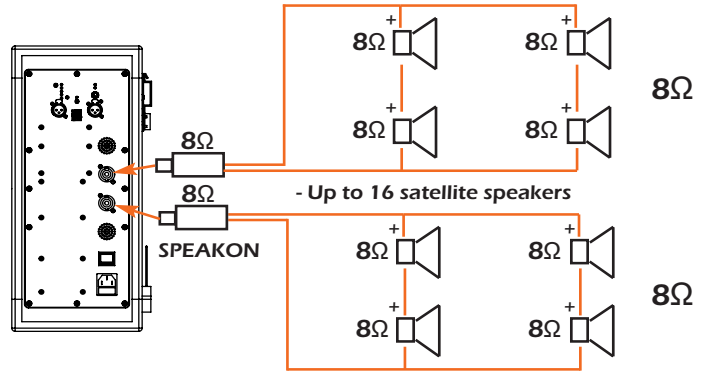

*对于phoenix接口连接器都包括在内

墙体安装板 (含)

无源版本尺寸

MIB8R

- 19"寸米拉奇系列的机架式功放
- 3路放大内置DSP
- 2 x XLR上的平衡立体声输入
- 2个放大输出到低音音箱(speakon)- 1个放大输出到低音音箱(speakon)- 尺寸 : D375mm 19" -2U

280 W + 2 x 140 W RMS @4 Ω