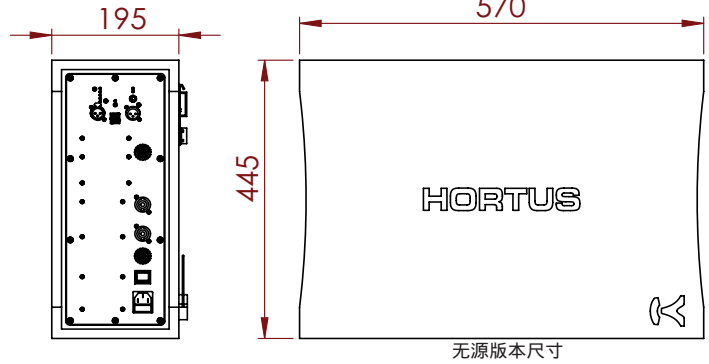

米拉奇系列

MIB-8

- 低频1 x 8'' - 8 Ω
- 波罗的桦木(清漆)或黑色或白色聚氨酯漆
- 无源版本
- phoenix接口链接输入
- AES功率:280W / 560W
- 尺寸:H445XD195XW570 mm

- 有源版本

带DSP的三路功放模块

- 2 x XLR上的平衡立体声输入
- 2个Amplified 放大输出:
- 2个speakon 连接器
- 尺寸 : H445 x D195 x W620 mm

*对于phoenix接口连接器都包括在内

墙体安装板 (含)

无源版本尺寸

MIB8R

- 19"寸米拉奇系列的机架式功放
- 3路放大内置DSP
- 2 x XLR上的平衡立体声输入
- 2个放大输出到低音音箱(speakon)- 1个放大输出到低音音箱(speakon)- 尺寸 : D375mm 19" -2U

280 W + 2 x 140 W RMS @4 Ω